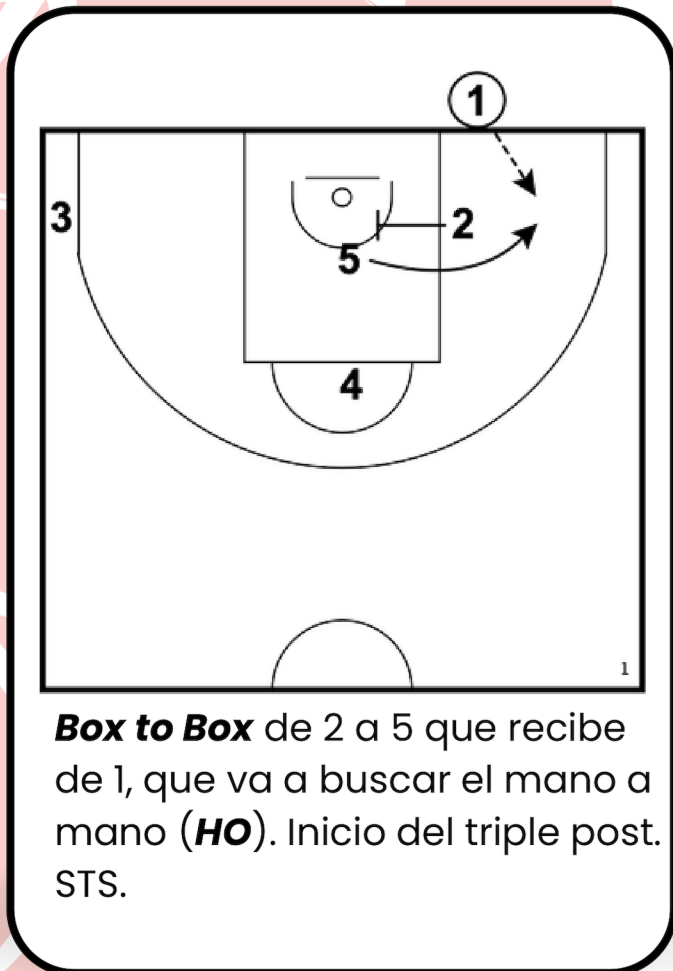

Boston - Low Hand Off STS

Conceptos

Pin Down

Bloqueo Indirecto de fuera a dentro.

STS

"Screen the screener", también llamado 'Pick the picker'.

La traducción sería '**EL QUE BLOQUEA ES BLOQUEADO**'.

Es la base de patrones como el Triple Post o la 'Flex Offense'.

Hand Off (HO)

Mano a mano

Box to Box

Bloqueo Indirecto por línea de fondo entre postes

Triple Post

Box to Box + Pin Down

Objetivo

Anotar un triple liberado desde cabecera.

Estrategia

Triple post (STS) más Hand Off para liberar un triple en cabecera para el jugador que hace el primer bloqueo.

Fondo BLOB

619 25 21 82

info@pizarrasbaloncesto.com

@pizarrasbaloncesto

@pizarrasbaloncesto